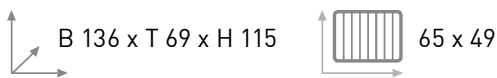

MONROE 3 SIK TURBO GASGRILL

Erleben Sie die Oberklasse der Grillgeräte im modernen Design und mit vielen praktischen Eigenschaften. Mit viel Liebe zum Detail verarbeiteten, hochwertigen Materialien und beeindruckenden Leistungsmerkmalen ist der **Monroe** das Gerät für ambitionierte Griller.

Die Serie überzeugt mit der unverwechselbaren Enders TURBO ZONE, einer großen Ausstattungsvielfalt und seit neuestem mit der Enders SIMPLE CLEAN-Ausstattung. Der Kocher kann ebenfalls am Hauptbedienelement gesteuert werden – das sorgt für noch mehr Grillkomfort.

- **neu** ausgestattet mit **SIMPLE CLEAN**
- **TURBO ZONE**: enorme Hitze für das perfekte Anbraten eines Steaks
- **großvolumige Edelstahlhaube** mit **integriertem Thermometer**
- **Sichtfenster (S)** für uneingeschränkte Sicht auf das Grillgut
- leistungsstarker **Infrarotbrenner (I)**
- **Kocher (K)** in Seitenablage integriert
- **emaillierter Grillrost** (dreigeteilt) für eine gleichmäßige Hitzeverteilung und eine einfache Reinigung
- **Warmhalterost aus Edelstahl** bietet eine weitere Ablagefläche für das Grillgut
- **3 stufenlos regulierbare Edelstahlbrenner** für kraftvolles direktes und indirektes Grillen
- **Flammabdeckungen aus Edelstahl** schützen die Brenner und optimieren die Hitzeverteilung
- **batterielose Piezozündung im Bedienknopf** ermöglicht sicheres, zuverlässiges Zünden
- **herausnehmbare Fettschublade** für eine einfache Reinigung
- **5 kg Gasflasche** kann im Container verstaut werden
- **1 stabiles, abklappbares Seitenteil** ermöglicht platzsparendes Verstauen
- **2 doppelwandige Türen** aus hochwertigem Edelstahl
- **5 praktische Besteckhaken**
- **2 Outdoor Räder** und **2 Lenkrollen** für bequemen Standortwechsel